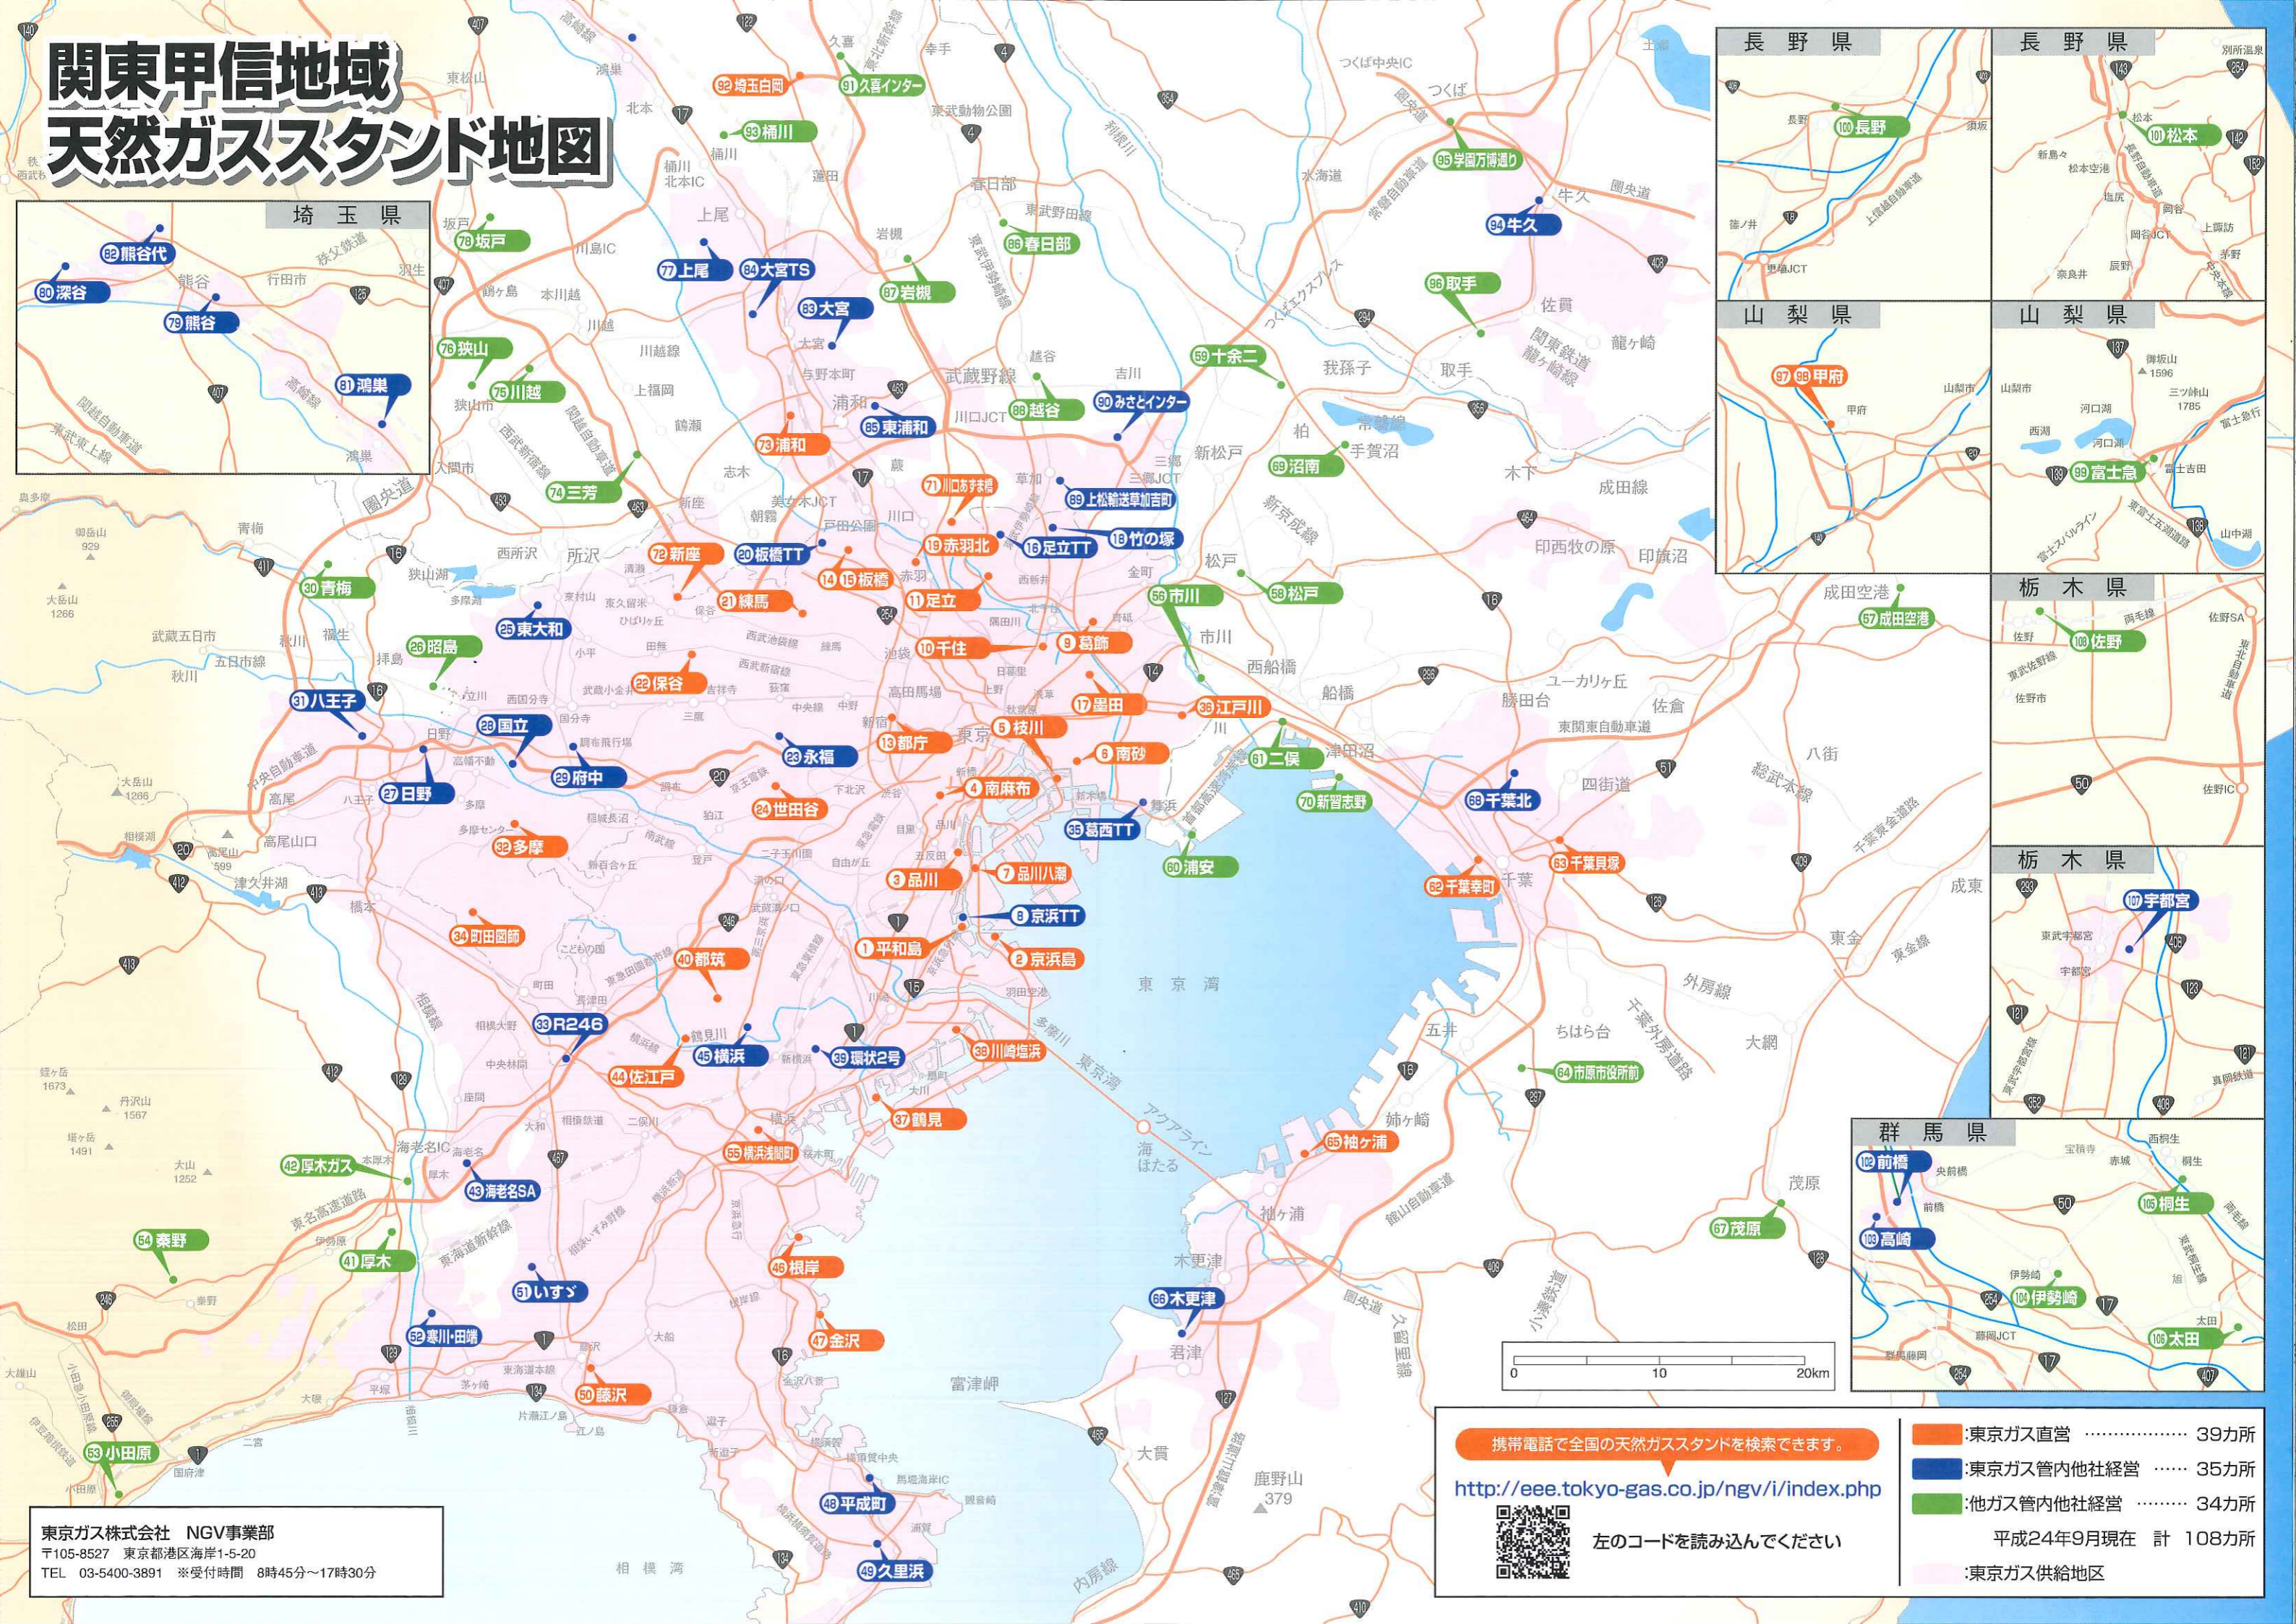

関東甲信地域 天然ガススタンド地図

携帯電話で全国の天然ガススタンドを検索できます。
<http://eee.tokyo-gas.co.jp/ngv/i/index.php>
 左のコードを読み込んでください

- :東京ガス直営 39力所
 - :東京ガス管内他社経営 35力所
 - :他ガス管内他社経営 34力所
- 平成24年9月現在 計 108力所
- :東京ガス供給地区

東京ガス株式会社 NGV事業部
 〒105-8527 東京都港区海岸1-5-20
 TEL 03-5400-3891 ※受付時間 8時45分～17時30分