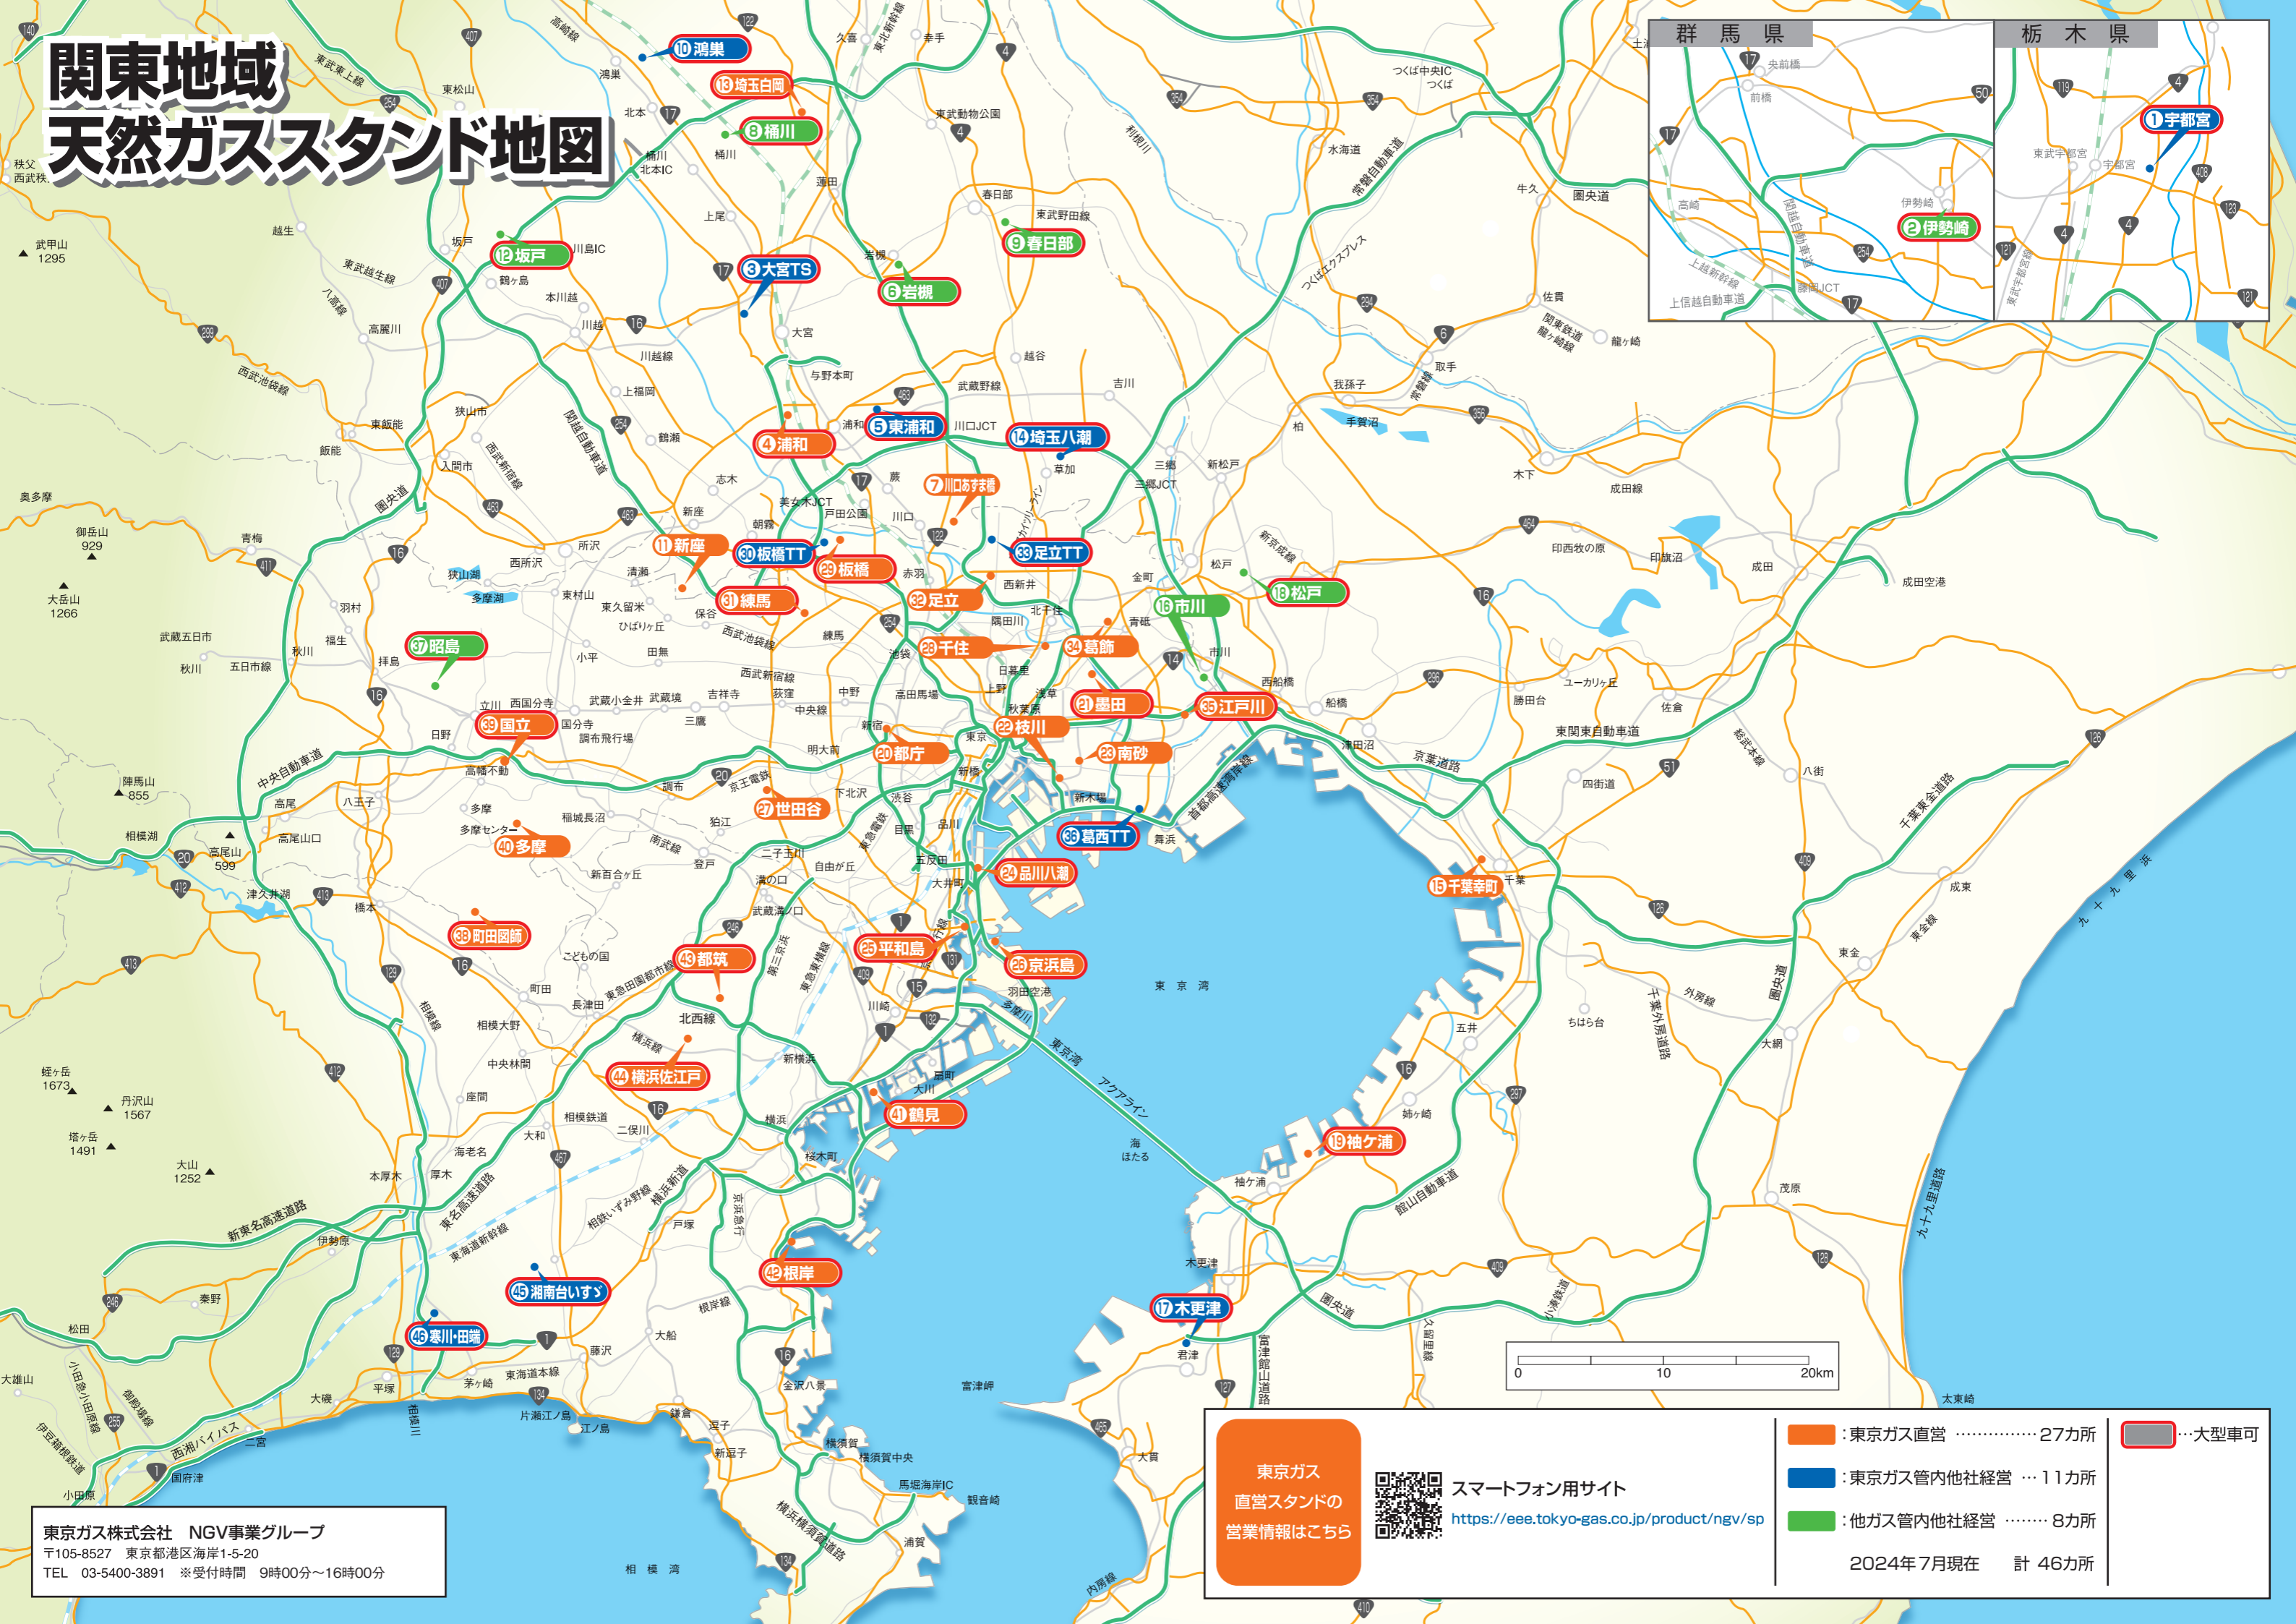

エリア	No	名称	料金 金ト	大型 車	営業時間			
					月～金	土	日	祝
埼玉県	13	埼玉白岡天然ガススタンド(44) 白岡市下大崎129-1 ☎:0480-91-0067 ☎東京ガス(株)	TG ¥	○	7:00～19:00			
	14	埼玉八潮天然ガススタンド 八潮市南後谷159-8 ☎:048-931-4321 ☎福山通運株式会社 ★事前に契約が必要	○	△	9:00～17:00			
千葉県	15	千葉幸町エコ・ステーション(5) 千葉市美浜区幸町1-21-2 ☎:043-242-3344 ☎東京ガス(株)	TG ¥	×	8:00～19:00			
	16	市川エコ・ステーション 市川市市川南2-7-6 ☎:047-325-4664 ☎国京業ガス(株)	¥	×	9:00～17:00			
	17	木更津エコ・ステーション 木更津市畑沢1-2-26 ☎:0438-36-0891 ☎明王丸商事(株)	¥	△	9:00～16:00			
	18	松戸エコ・ステーション 松戸市東松戸4-7-7 ☎:047-392-4651 ☎(株)飯塚商事	¥	○	7:00～21:00			
	19	袖ヶ浦エコ・ステーション(37) 袖ヶ浦市長浦580-261 ☎:0438-63-3921 ☎東京ガス(株)	TG ¥	△	8:30～17:30 (木曜日は休業)			
東京都	20	都庁天然ガススタンド(34) 新宿区西新宿2-5高架道路下 ☎:03-5909-7530 ☎東京ガス(株)	TG ¥	×	8:00～18:00			
	21	墨田エコ・ステーション(21) 墨田区東墨田3-4-41 ☎:03-3610-4161 ☎東京ガス(株)	TG ¥	△	7:00～20:30			
	22	枝川エコ・ステーション(23) 江東区枝川13-8-12 ☎:03-3647-1612 ☎東京ガス(株)	TG ¥	×	8:00～20:30			
	23	南砂エコ・ステーション(38) 江東区南砂1-23-15 ☎:03-3645-2094 ☎東京ガス(株)	TG ¥	×	6:00～23:00			
	24	品川八潮エコ・ステーション(22) 品川区八潮1-4-1 ☎:03-3790-2121 ☎東京ガス(株)	TG ¥	○	7:30～20:30			

エリア	No	名称	料金 金ト	大型 車	営業時間			
					月～金	土	日	祝
東京都	25	平和島エコ・ステーション(30) 大田区平和島5-2-1 ☎:03-3765-5366 ☎東京ガス(株)	TG ¥	○	7:00～22:00			
	26	京浜島エコ・ステーション(40) 大田区京浜島3-7-1 ☎:03-3790-5441 ☎東京ガス(株)	TG ¥	△	9:00～19:00			
	27	世田谷天然ガススタンド(11) 世田谷区粕谷1-7-8 ☎:03-3329-1127 ☎東京ガス(株)	TG ¥	×	8:00～19:00			
	28	千住天然ガススタンド(1) 荒川区南千住3-28-1 ☎:03-3801-0985 ☎東京ガス(株)	TG ¥	×	8:00～18:00			
	29	板橋エコ・ステーション(39) 板橋区新河岸2-1-18 ☎:03-3930-6151 ☎東京ガス(株)	TG ¥	○	8:00～19:00			
	30	板橋トラクターミナルエコ・ステーション(46) 板橋区高島平6-1-1 ☎:03-3938-7120 ☎(株)ENEOSウイング	TG ¥	○	24時間			
	31	練馬エコ・ステーション(29) 練馬区谷原1-1-34 ☎:03-5372-1640 ☎東京ガス(株)	TG ¥	△	8:30～20:30			
	32	足立エコ・ステーション(25) 足立区堀之内1-14-17 ☎:03-3899-5528 ☎東京ガス(株)	TG ¥	×	6:30～19:00			
	33	足立トラクターミナルエコ・ステーション(49) 足立区入谷6-1-1 ☎:03-5839-8680 ☎(株)東日本宇佐美	TG ¥	○	24時間			
	34	葛飾エコ・ステーション(19) 葛飾区白鳥4-1-16青ULP6スタンド内 ☎:03-3602-2111 ☎東京ガス(株)	TG ¥	×	7:00～21:00			
	35	江戸川エコ・ステーション(24) 江戸川区谷河内2-10-13 ☎:03-3670-3311 ☎東京ガス(株)	TG ¥	○	8:00～19:30			
	36	葛西トラクターミナルエコ・ステーション(50) 江戸川区臨海町4-3-1 ☎:03-3878-4804 ☎(株)東日本宇佐美	TG ¥	○	24時間			

エリア	No	名称	料金 金ト	大型 車	営業時間			
					月～金	土	日	祝
東京都	37	昭島ガスエコ・ステーション昭和記念公園西 昭島市もくせい社1-1-1 ☎:042-546-1111 ☎昭島ガス(株)	¥	○	8:00～22:00			
	38	町田図師エコ・ステーション(42) 町田市図師町181-4 ☎:042-798-5233 ☎東京ガス(株)	TG ¥	○	8:30～18:30			
	39	国立いずみエコ・ステーション(61) 国立市泉2-1-15 ☎:042-580-4133 ☎東京ガス(株)	TG ¥	○	8:00～18:00			
	40	多摩エコ・ステーション(33) 多摩市貝取1450 ☎:042-375-7700 ☎東京ガス(株)	TG ¥	×	8:00～20:00			
神奈川県	41	鶴見天然ガススタンド(6) 横浜市鶴見区末広町1-7-7 ☎:045-506-6906 ☎東京ガス(株)	TG ¥	○	8:30～18:30			
	42	根岸天然ガススタンド(15) 横浜市磯子区新磯子町34 ☎:045-753-1167 ☎東京ガス(株)	TG ¥	○	8:30～18:00			
	43	都筑エコ・ステーション(36) 横浜市都筑区東方町1698 ☎:045-942-1131 ☎東京ガス(株) ★2024年9月30日閉鎖予定	TG ¥	○	8:30～20:00			
	44	横浜佐江戸エコ・ステーション(43) 横浜市都筑区佐江戸町25 ☎:045-937-0135 ☎東京ガス(株)	TG ¥	○	8:00～20:00			
	45	湘南台いすゞエコ・ステーション 藤沢市土橋8 ☎:0466-45-2554 ☎いすゞ自動車(株)	¥	○	8:00～13:00			
	46	寒川・田端エコ・ステーション 高座郡寒川町田端878-1 ☎:0467-75-7006 ☎(有)寒川公衆衛生社	¥	○	8:00～17:00			

※スタンドの営業時間は、年末年始・夏季等を含め変更になる場合がありますので、直接スタンドにお問い合わせ下さい。
※名称の欄のスタンド名の次に( )で記載してある数字は東京ガスからのCNG代金請求書のSS番号です。

関東地域 天然ガススタンド地図

東京ガス株式会社 NGV事業グループ
〒105-8527 東京都港区海岸1-5-20
TEL 03-5400-3891 ※受付時間 9時00分～16時00分

東京ガス
直営スタンドの
営業情報はこちら

スマートフォン用サイト
<https://eee.tokyo-gas.co.jp/product/ngv/sp>

■ : 東京ガス直営 …………… 27カ所

■ : 東京ガス管内他社経営 …… 11カ所

■ : 他ガス管内他社経営 …… 8カ所

2024年7月現在 計 46カ所

■ ……大型車可